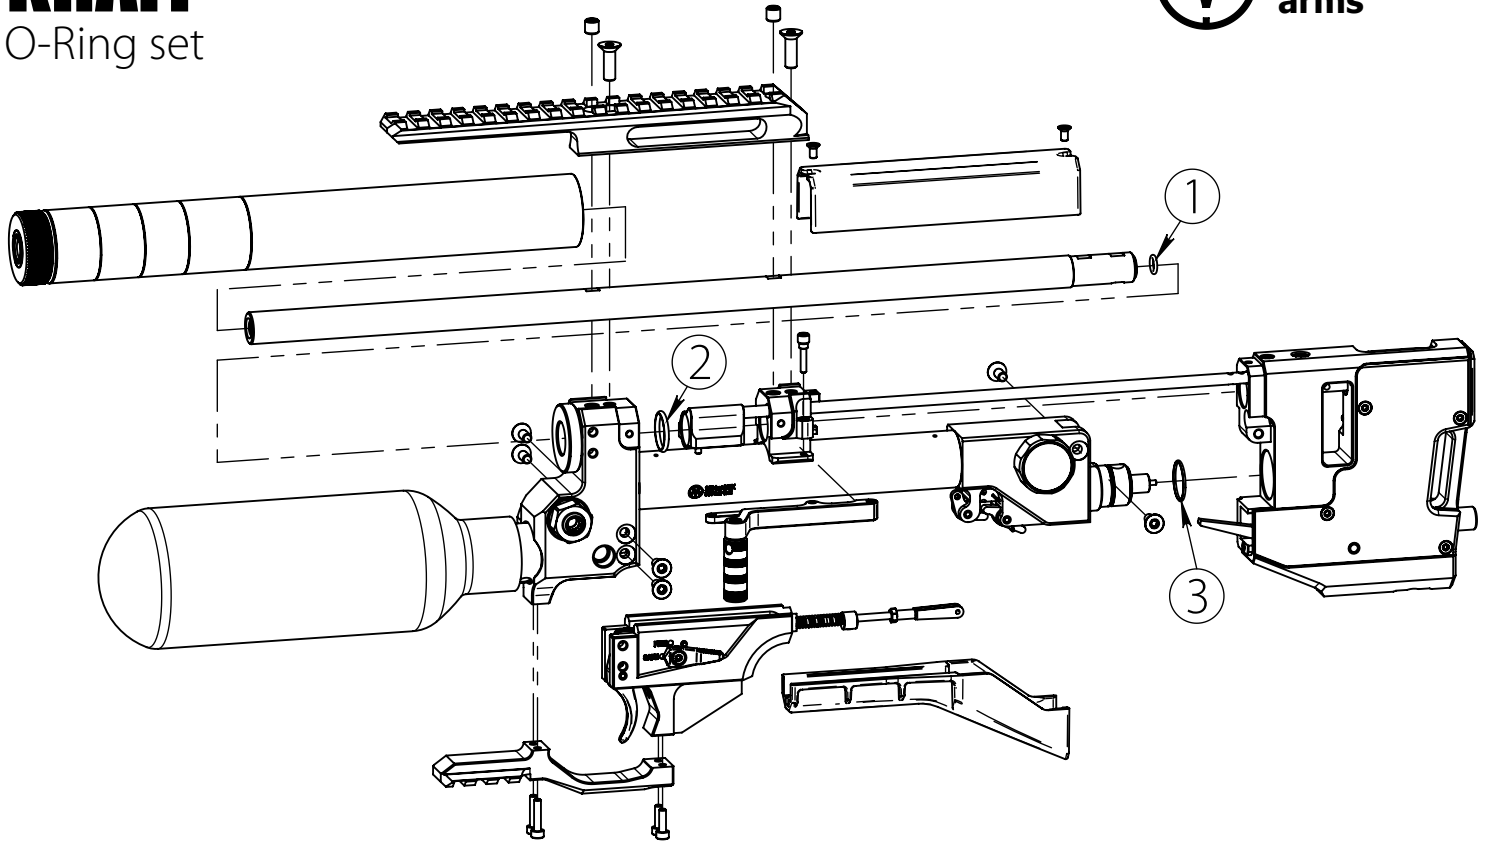

KRAiT

O-Ring set

Item No	Description	Qty.
1	4,5x1,5 70NBR	1
	5,5x1,5 70NBR	1
	6,35x1,5 70NBR	1
2	14x2 70NBR	1
3	16x1 70NBR	2
4	17x2 70NBR	1
5	3,5x1,5 90NBR	2
6	8,5x1,5 90NBR	2
7	17x2 90NBR	4
8	16x1,5 90NBR	1
9	9x2 90NBR	1
10	10x1,5 70NBR	1
11	2,5x1,5 90NBR	1
12	12x2,5 90NBR	1
13	18x2,5 90NBR	1

MK3

MK4

Item No	Description	Qty.
15	7,5x1,5 90NBR	1
16	4x1,5 70NBR	1
17	6,5x1,5 90NBR	1
18	4,5x1,5 70NBR	1