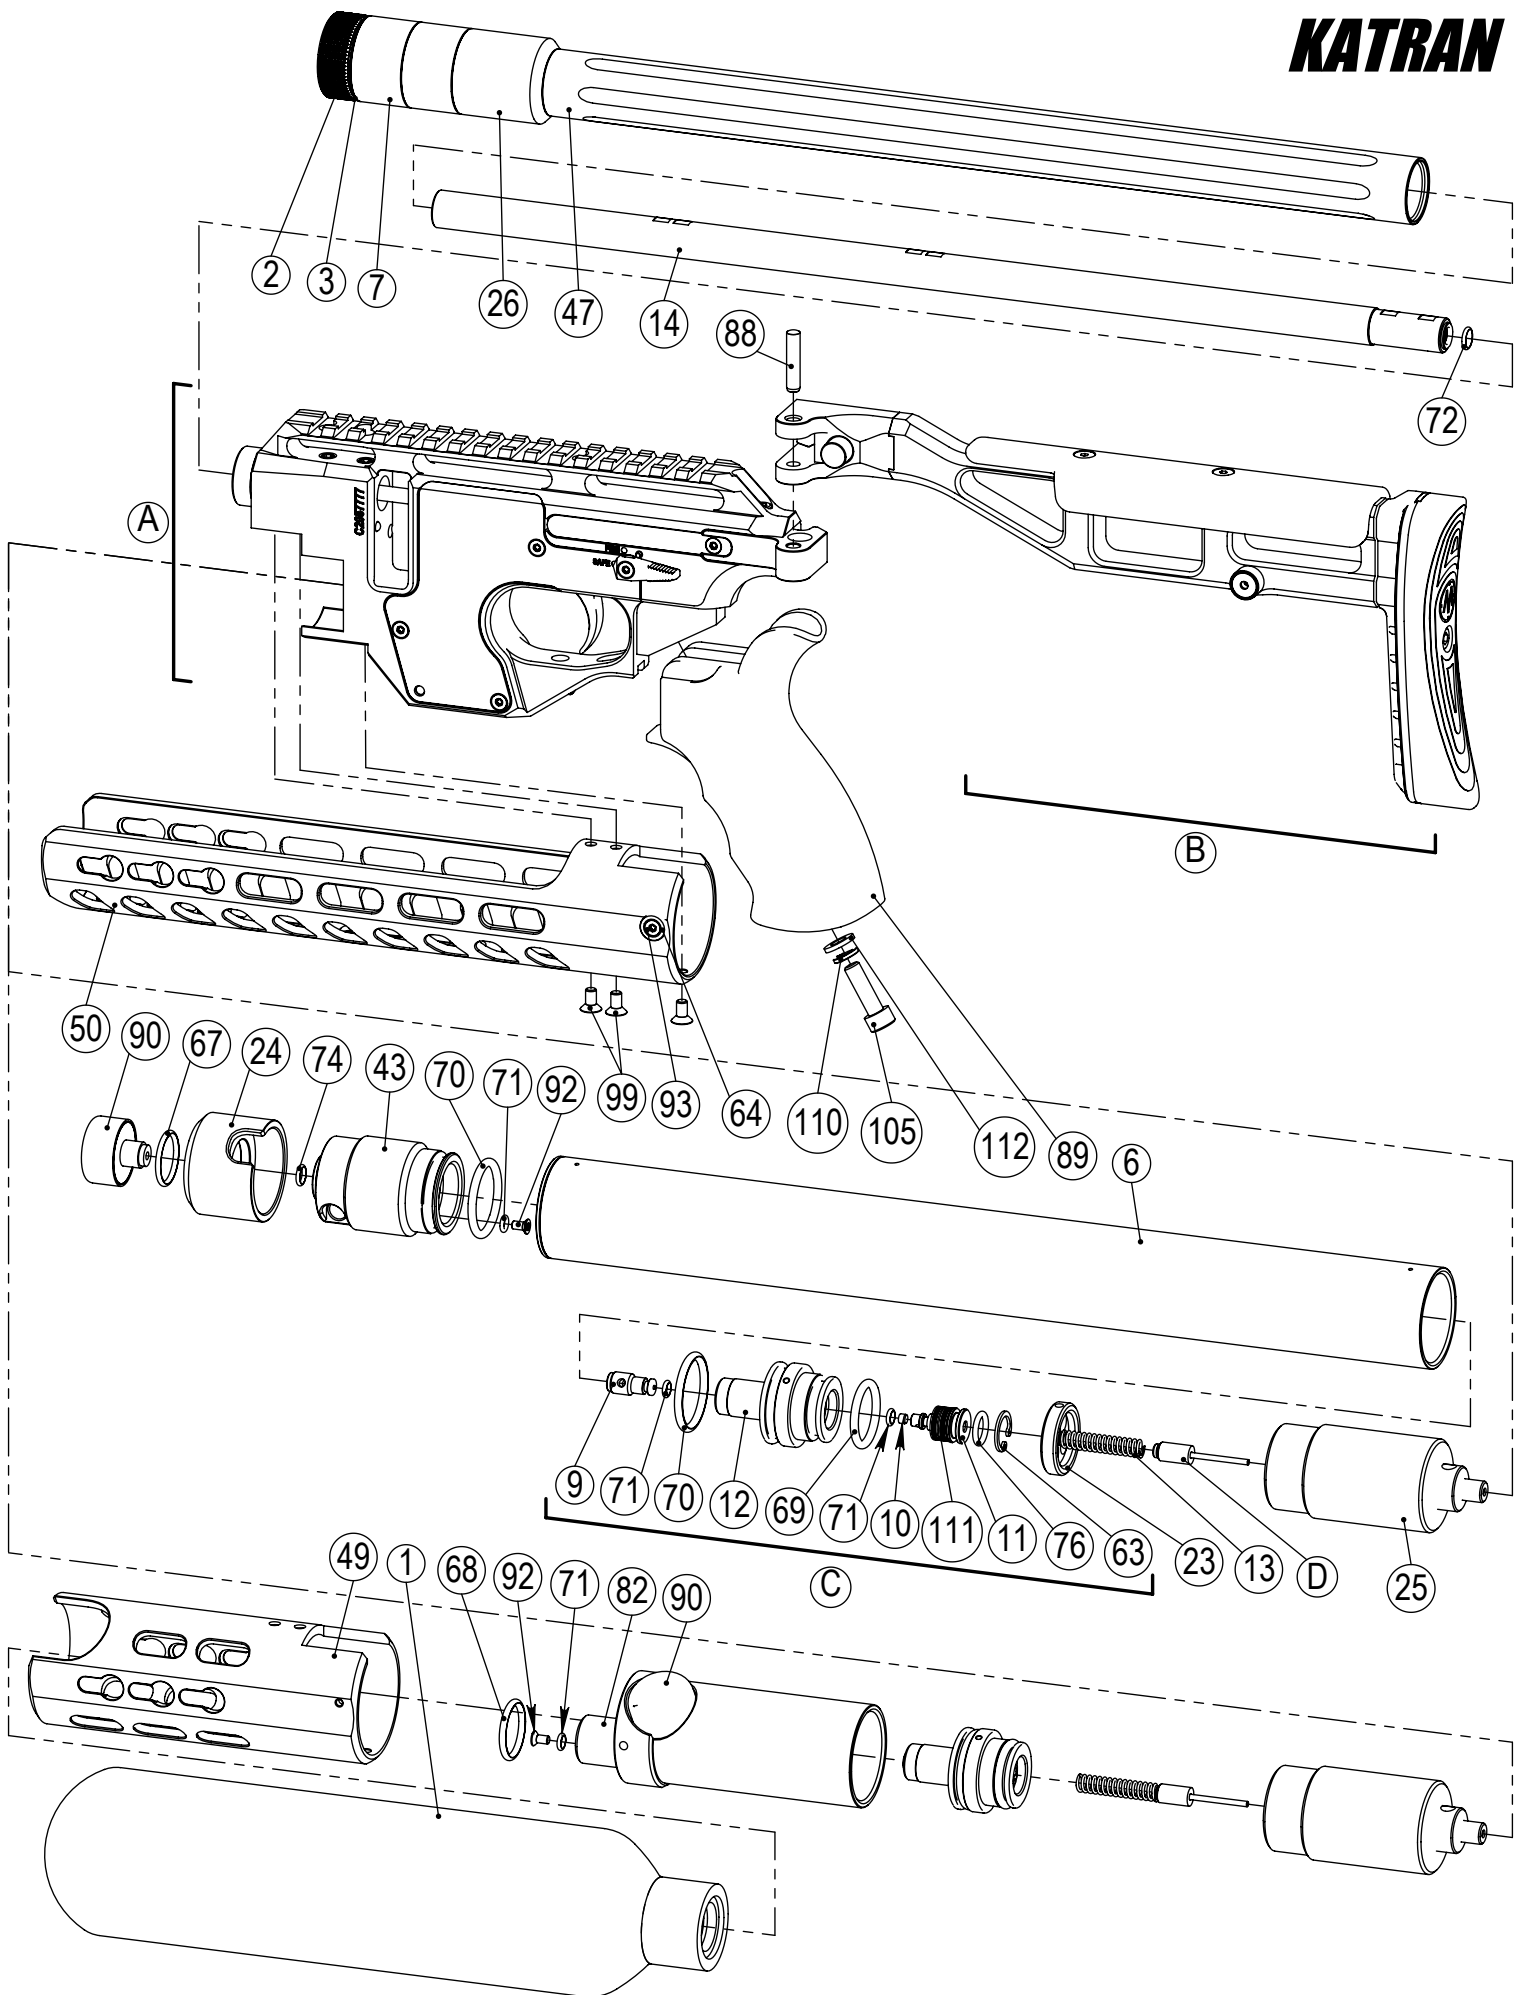

KATRAN

Item No	Description EN
62	Ball 4
63	Internal circlip 14 DIN 472
64	Magnet with hole 10x3
65	Nut M5 DIN 557
66	O-Ring 12x2,5 70NBR
67	O-Ring 17x2 70NBR
68	O-Ring 18x2,5 90NBR
69	O-Ring 20x3 90NBR
70	O-Ring 24x3 90NBR
71	O-Ring 3,5x1,5 90NBR
72	O-Ring 5,5x1,5 70NBR 4,5x1,5 70NBR 6,5x1,5 70NBR
73	O-Ring 5x1,5 70NBR
74	O-Ring 5x1,5 90NBR
75	O-Ring 7x2,5 70NBR
76	O-Ring 9x2 90NBR
77	Pin 2,5x10 DIN 6325
78	Pin 2,5x12 DIN 6325
79	Pin 2,5x14 DIN 6325
80	Pin 2,5x16 DIN 6325
81	Pin 2,5x8 DIN 6325
82	Pin 2x10 DIN 6325
83	Pin 2x12 DIN 6325
84	Pin 2x30 DIN 6325
85	Pin 2x6 DIN 6325
86	Pin 4x10 DIN 6325
87	Pin 4x22 DIN 6325
88	Pin 5x24 DIN 6325
89	Pistol grip UTG
90	Pressure gauge
91	Screw M3x12 DIN 7991 TX
92	Screw M3x6 DIN 7500 BN 13278 TX
93	Screw M3x6 DIN 7991 TX
94	Screw M3x8 DIN 7991 TX
95	Screw M4x10 BN 1206
96	Screw M4x10 DIN 7991
97	Screw M4x12 DIN 912
98	Screw M4x6 DIN 913
99	Screw M4x8 DIN 7991

Item No	Description EN
100	Screw M4x8 DIN 914
101	Screw M5x12 DIN 912
102	Screw M5x20 DIN 912
103	Screw M5x6 DIN 913
104	Screw M5x8 DIN 914
105	Screw M6x20 DIN 912
106	Screw M6x5 DIN 913
107	Screw M6x6 DIN 913
108	Spring Lock Washer 4 DIN 7980
109	Spring Lock Washer 5 DIN 7980
110	Spring Lock Washer 6 DIN 7980
111	Spring washer 12,5x6,2x0,7 DIN 2093B
112	Washer 5 DIN 433