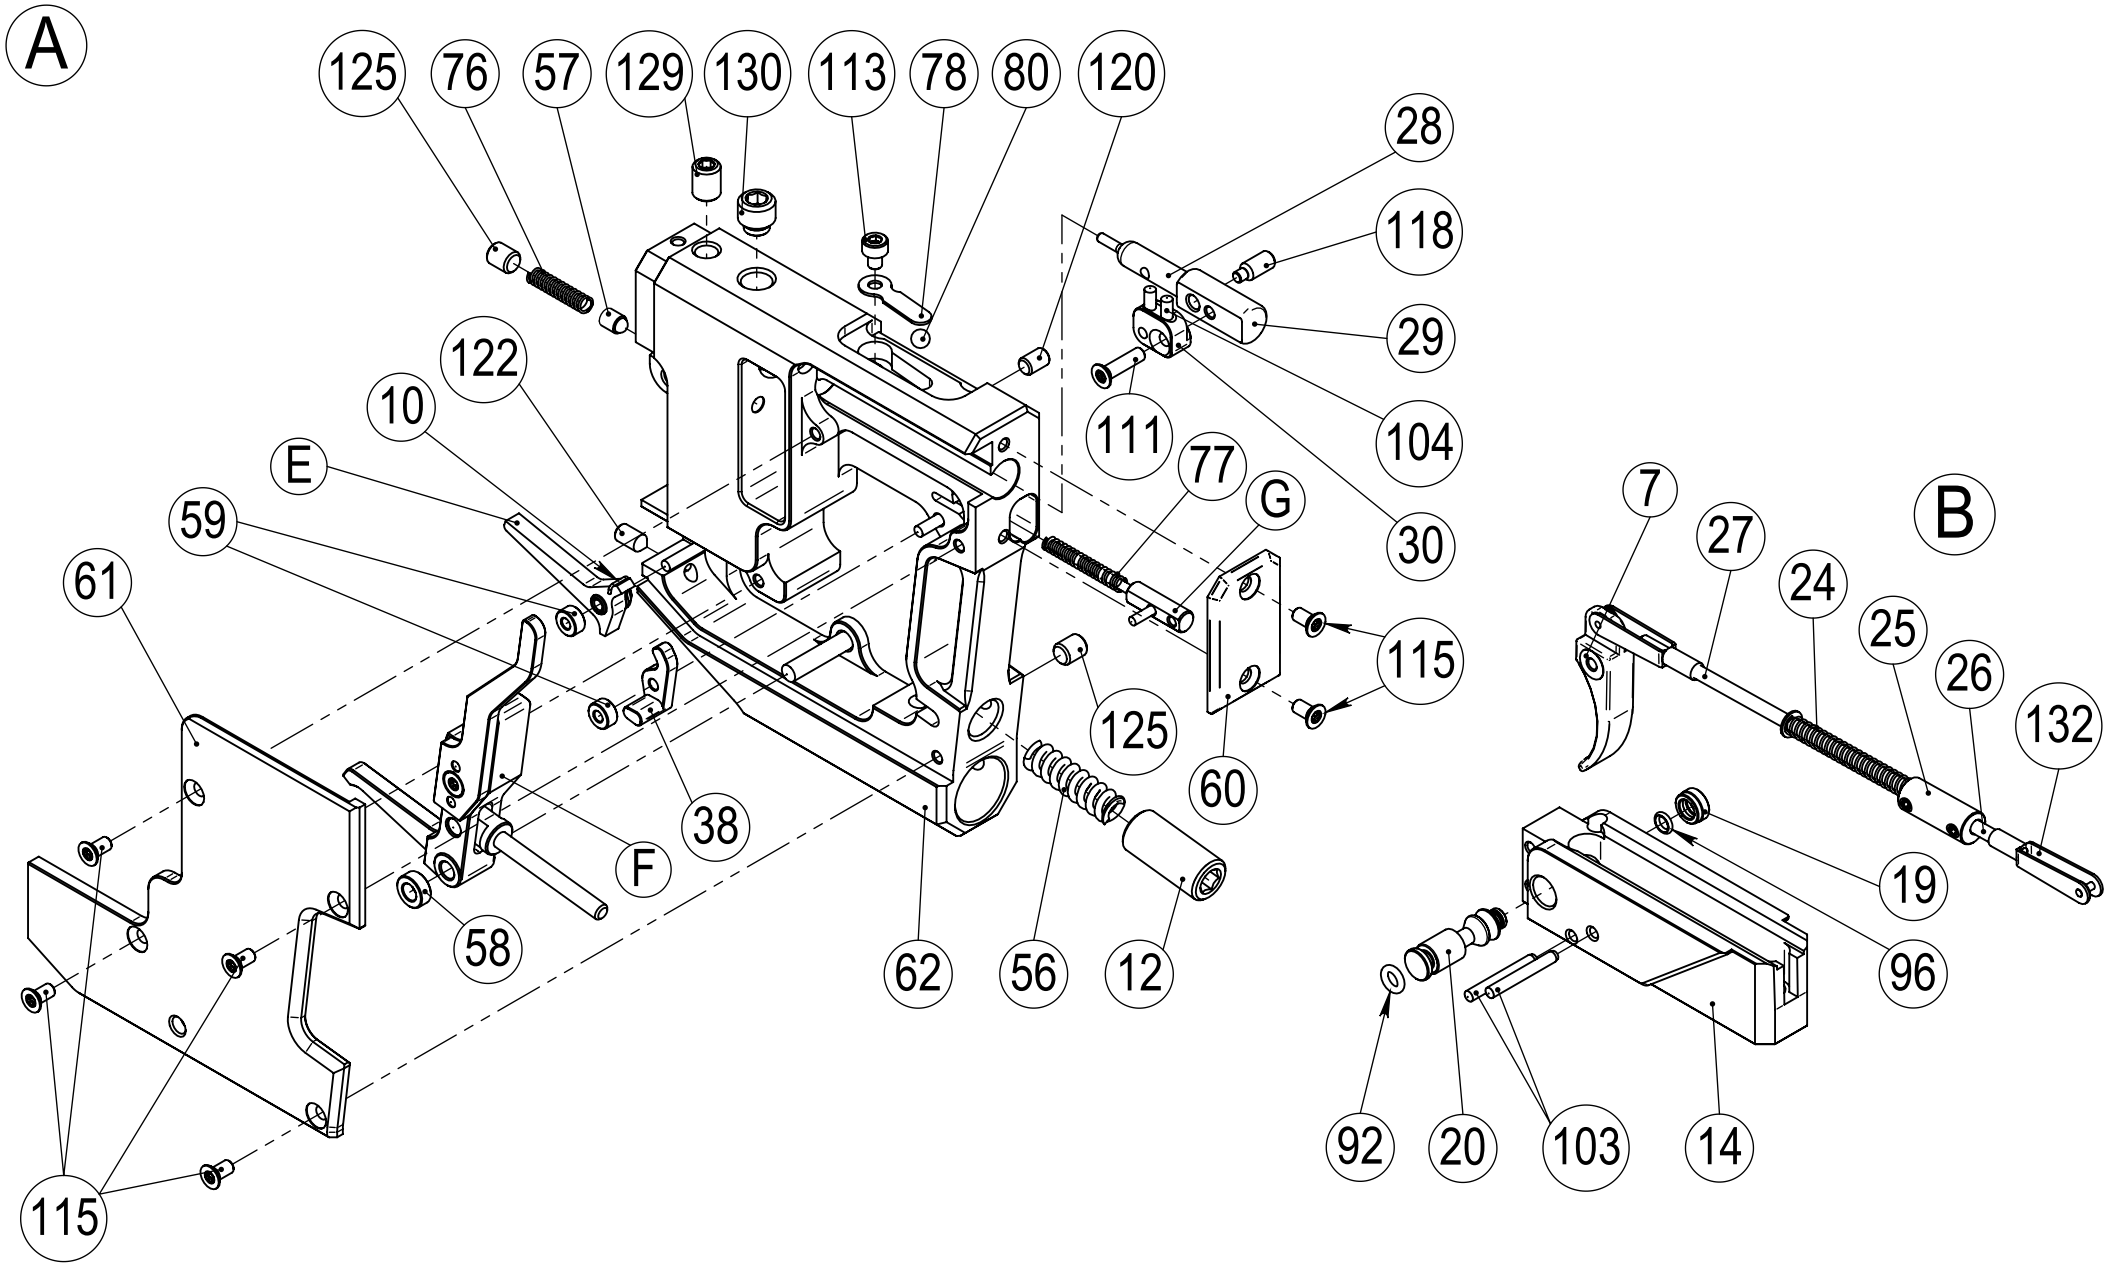

KRAIT lite  
Exploded view

Item No	Description	Qty.
80	Ball 4	2
81	Internal circlip 14 DIN 472	1
82	Nut M5 DIN 557	1
83	O-Ring 11x1,5 80NBR	1
84	O-Ring 12x2,5 90NBR	1
85	O-Ring 14x1,5 70NBR	1
86	O-Ring 14x2 70NBR	1
87	O-Ring 16x1 70NBR	2
88	O-Ring 17x2 70NBR	1
89	O-Ring 17x2 80NBR	1
90	O-Ring 17x2 90NBR	2
91	O-Ring 18x2,5 90NBR	1
92	O-Ring 3,5x1,5 70SI red	1
93	O-Ring 3,5x1,5 75FKM	2
94	O-Ring 3,5x1,5 80NBR	1
95	O-Ring 3,5x1,5 90NBR	2
96	O-Ring 3x1 70NBR	1
97	O-Ring 4x1,5 70NBR	2
98	O-Ring 5,5x1,5 70NBR	1
99	O-Ring 8,5x1,5 90NBR	1
100	O-Ring 9,5x1,5 70NBR	1
101	Pin 2,5x12h6 DIN 6325	1
102	Pin 2,5x14h6 DIN 6325	1
103	Pin 2,5x20h6 DIN 6325	5
104	Pin 2,5x8h6 DIN 6325	7
105	Pin 2x10h6 DIN 6325	1
106	Pin 2x30h6 DIN 6325	2
107	Pin 4x10h6 DIN 6325	1

Item No	Description	Qty.
108	Pin 4x24h6 DIN 6325	1
109	Pressure gauge B	1
110	Screw M3x10 DIN 912	2
111	Screw M3x12 DIN 7991 TX	1
112	Screw M3x3 DIN 913	2
113	Screw M3x4 DIN 912	1
114	Screw M3x6 BN 4851	1
115	Screw M3x6 DIN 7991 TX	17
116	Screw M4x10 DIN 7991	2
117	Screw M4x10 DIN 7991	2
118	Screw M4x10 DIN 915	1
119	Screw M4x6 DIN 7991	2
120	Screw M4x6 DIN 913	1
121	Screw M4x8 BN 11252	2
122	Screw M4x8 DIN 914	1
123	Screw M5x12 DIN 912	1
124	Screw M5x16 DIN 7991	3
125	Screw M5x6 DIN 913	2
126	Screw M6x25 DIN 912	2
127	Screw M6x5 DIN 913	2
128	Screw M6x6 DIN 913	3
129	Screw M6x8 DIN 913	1
130	Screw M8x8 DIN 915	1
131	Spring washer 10x5,2x0,5 DIN 2093A	8
132	Trigger fork	2
133	Washer 3 DIN 433	1