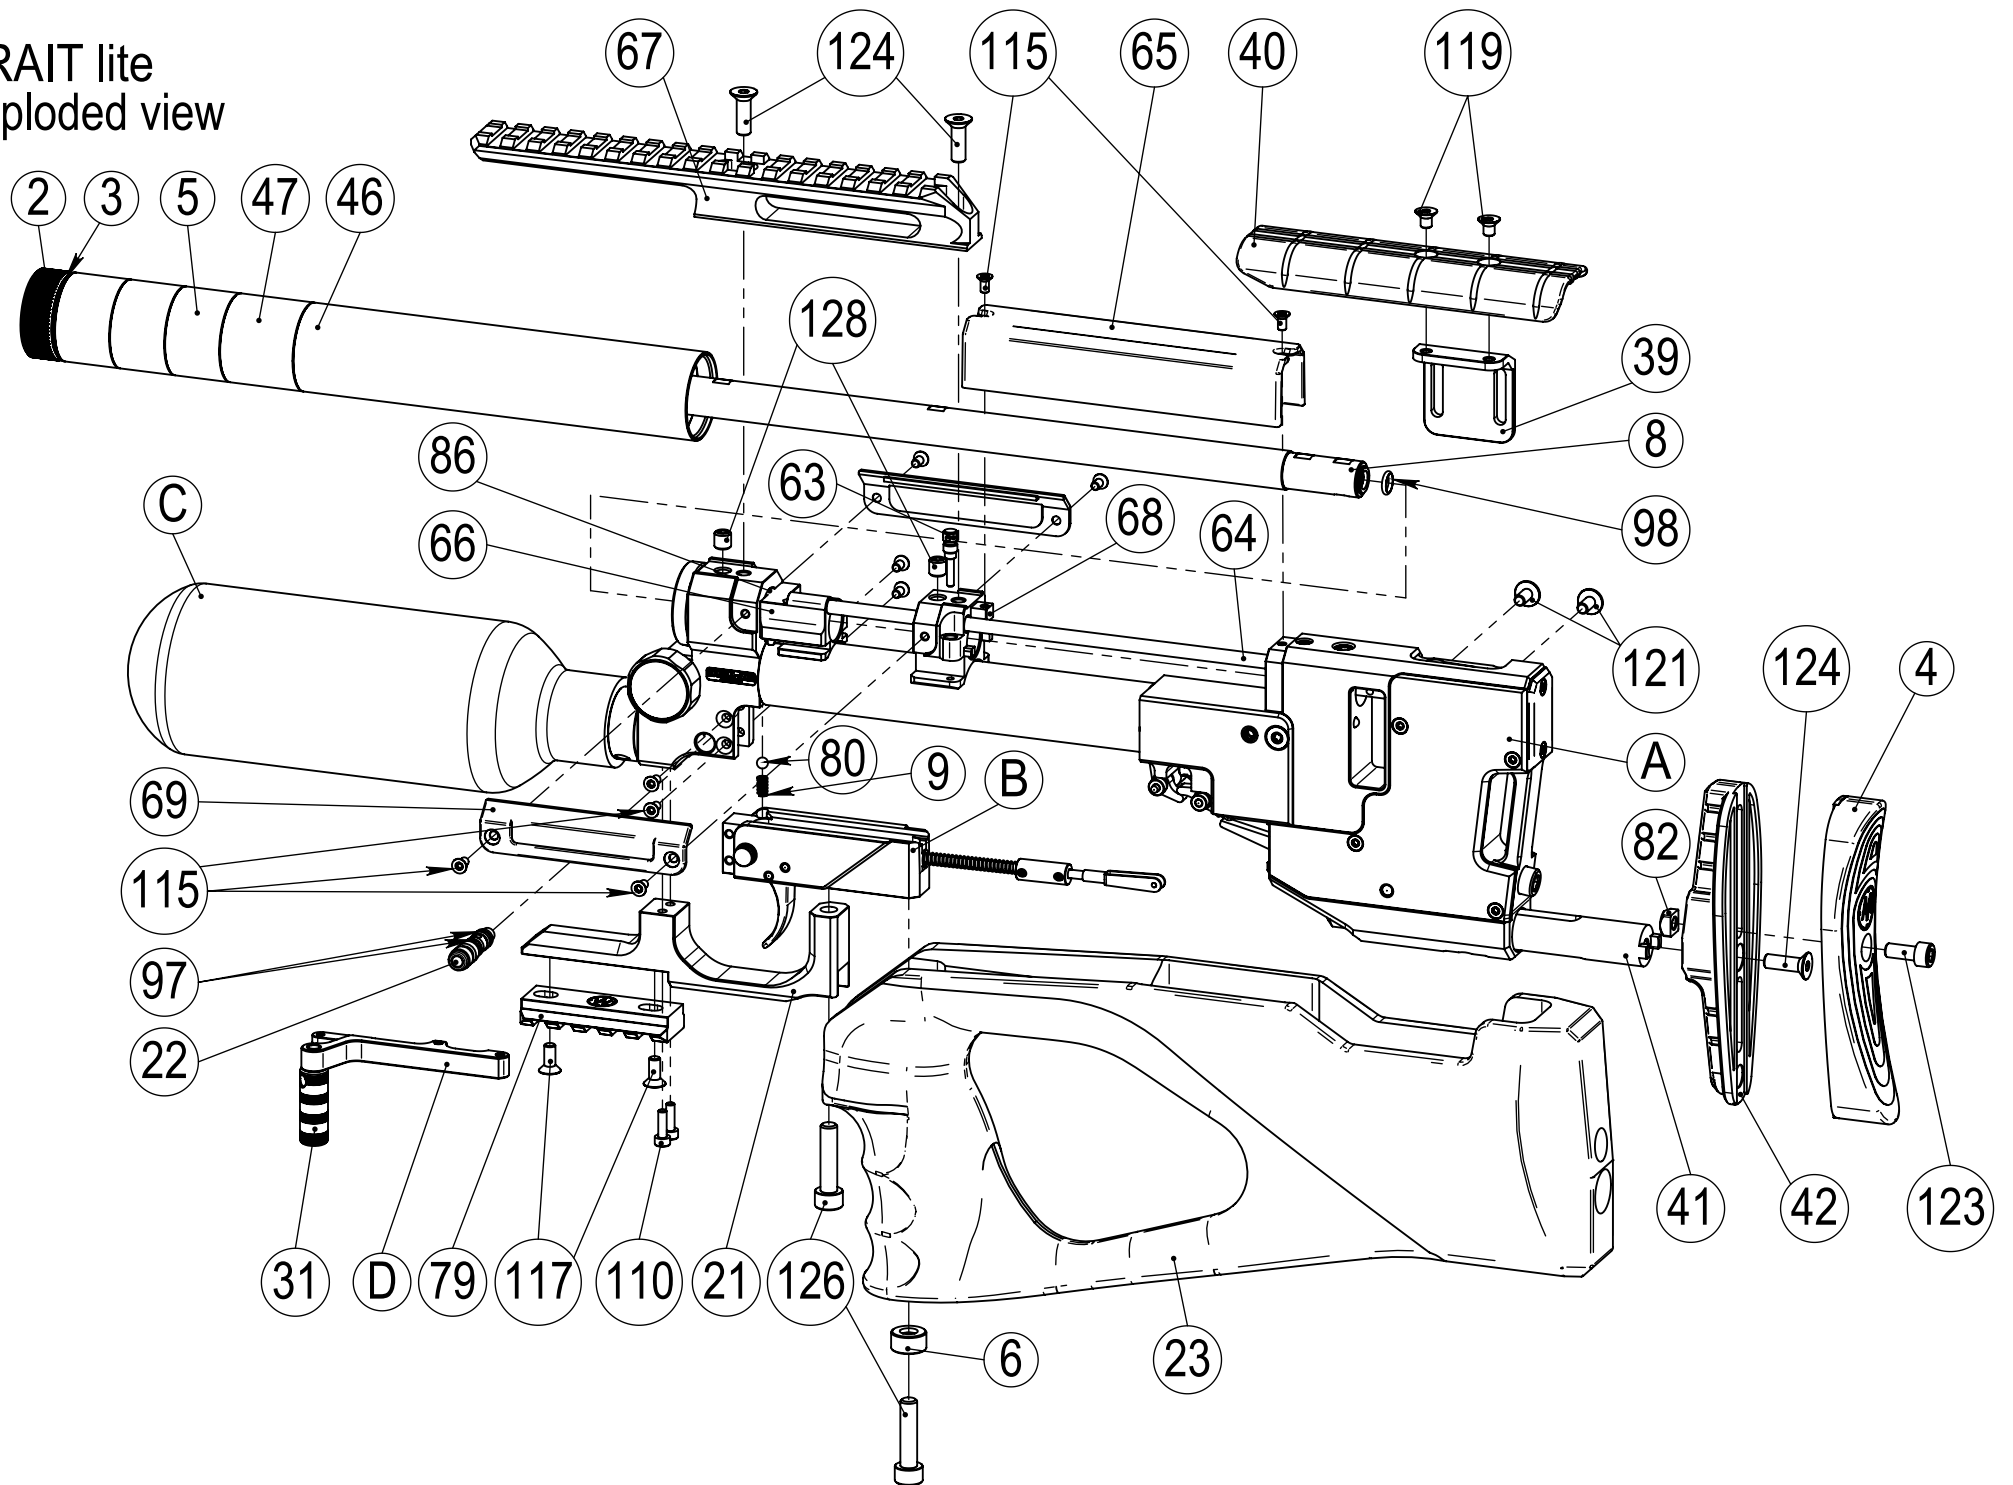

KRAIT lite  
Exploded view

Item No	Description	Qty.
80	Ball 4	2
81	Internal circlip 14 DIN 472	1
82	Nut M5 DIN 557	1
83	O-Ring 11x1,5 80NBR	1
84	O-Ring 12x2,5 90NBR	1
85	O-Ring 14x1,5 70NBR	1
86	O-Ring 14x2 70NBR	1
87	O-Ring 16x1 70NBR	2
88	O-Ring 17x2 70NBR	1
89	O-Ring 17x2 80NBR	1
90	O-Ring 17x2 90NBR	2
91	O-Ring 18x2,5 90NBR	1
92	O-Ring 3,5x1,5 70SI red	1
93	O-Ring 3,5x1,5 75FKM	2
94	O-Ring 3,5x1,5 80NBR	1
95	O-Ring 3,5x1,5 90NBR	2
96	O-Ring 3x1 70NBR	1
97	O-Ring 4x1,5 70NBR	2
98	O-Ring 5,5x1,5 70NBR	1
99	O-Ring 8,5x1,5 90NBR	1
100	O-Ring 9,5x1,5 70NBR	1
101	Pin 2,5x12h6 DIN 6325	1
102	Pin 2,5x14h6 DIN 6325	1
103	Pin 2,5x20h6 DIN 6325	5
104	Pin 2,5x8h6 DIN 6325	7
105	Pin 2x10h6 DIN 6325	1
106	Pin 2x30h6 DIN 6325	2
107	Pin 4x10h6 DIN 6325	1

Item No	Description	Qty.
108	Pin 4x24h6 DIN 6325	1
109	Pressure gauge B	1
110	Screw M3x10 DIN 912	2
111	Screw M3x12 DIN 7991 TX	1
112	Screw M3x3 DIN 913	2
113	Screw M3x4 DIN 912	1
114	Screw M3x6 BN 4851	1
115	Screw M3x6 DIN 7991 TX	17
116	Screw M4x10 DIN 7991	2
117	Screw M4x10 DIN 7991	2
118	Screw M4x10 DIN 915	1
119	Screw M4x6 DIN 7991	2
120	Screw M4x6 DIN 913	1
121	Screw M4x8 BN 11252	2
122	Screw M4x8 DIN 914	1
123	Screw M5x12 DIN 912	1
124	Screw M5x16 DIN 7991	3
125	Screw M5x6 DIN 913	2
126	Screw M6x25 DIN 912	2
127	Screw M6x5 DIN 913	2
128	Screw M6x6 DIN 913	3
129	Screw M6x8 DIN 913	1
130	Screw M8x8 DIN 915	1
131	Spring washer 10x5,2x0,5 DIN 2093A	8
132	Trigger fork	2
133	Washer 3 DIN 433	1