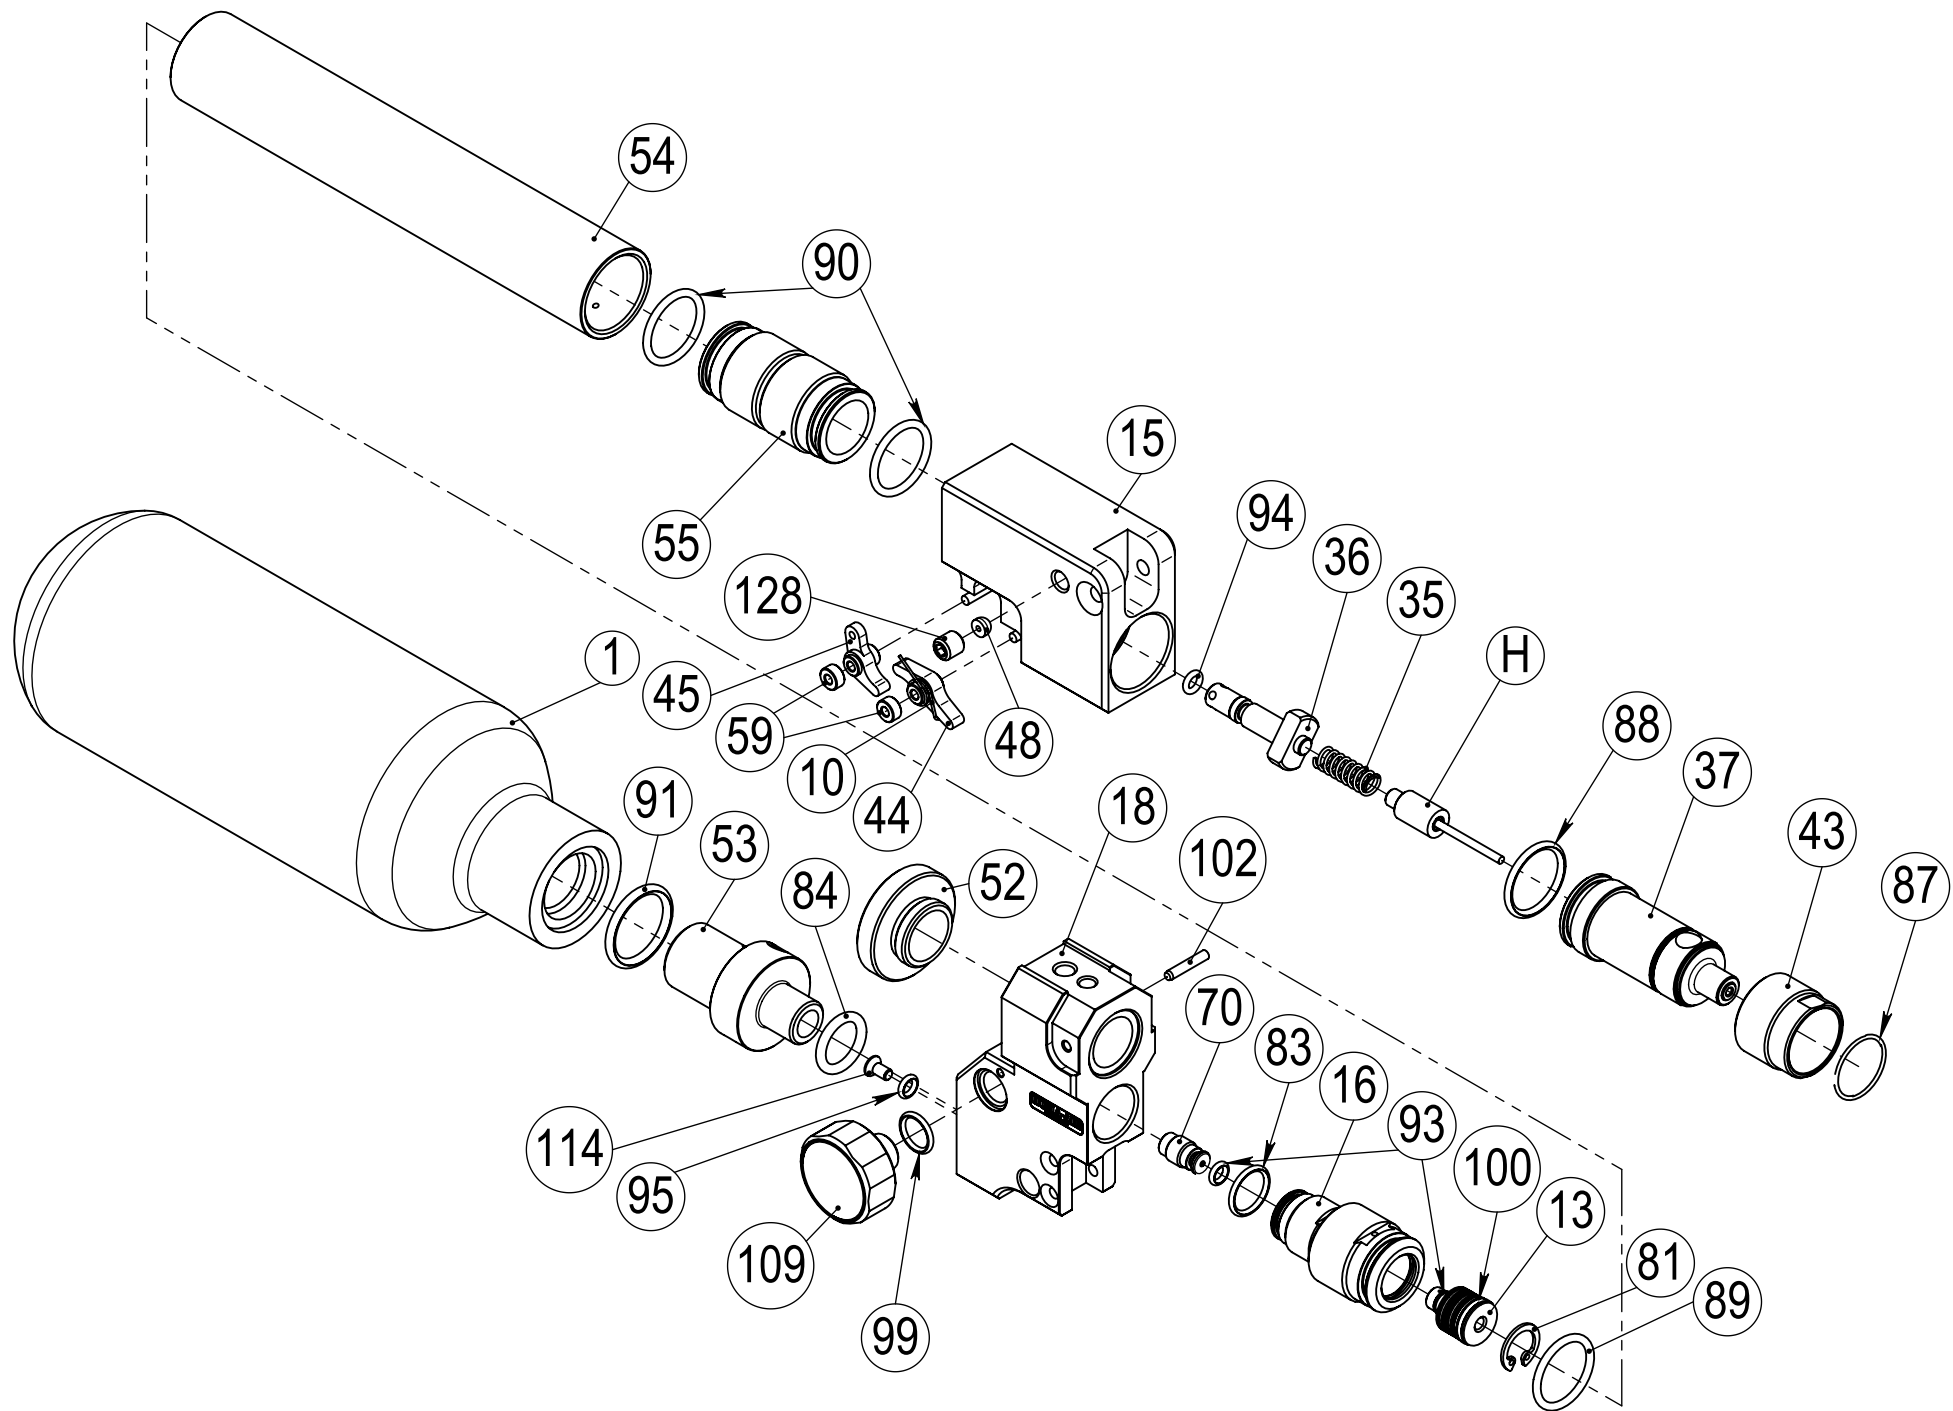

KRAIT lite  
Exploded view

Item No	Description	Qty.
80	Ball 4	2
81	Internal circlip 14 DIN 472	1
82	Nut M5 DIN 557	1
83	O-Ring 11x1,5 80NBR	1
84	O-Ring 12x2,5 90NBR	1
85	O-Ring 14x1,5 70NBR	1
86	O-Ring 14x2 70NBR	1
87	O-Ring 16x1 70NBR	2
88	O-Ring 17x2 70NBR	1
89	O-Ring 17x2 80NBR	1
90	O-Ring 17x2 90NBR	2
91	O-Ring 18x2,5 90NBR	1
92	O-Ring 3,5x1,5 70SI red	1
93	O-Ring 3,5x1,5 75FKM	2
94	O-Ring 3,5x1,5 80NBR	1
95	O-Ring 3,5x1,5 90NBR	2
96	O-Ring 3x1 70NBR	1
97	O-Ring 4x1,5 70NBR	2
98	O-Ring 5,5x1,5 70NBR	1
99	O-Ring 8,5x1,5 90NBR	1
100	O-Ring 9,5x1,5 70NBR	1
101	Pin 2,5x12h6 DIN 6325	1
102	Pin 2,5x14h6 DIN 6325	1
103	Pin 2,5x20h6 DIN 6325	5
104	Pin 2,5x8h6 DIN 6325	7
105	Pin 2x10h6 DIN 6325	1
106	Pin 2x30h6 DIN 6325	2
107	Pin 4x10h6 DIN 6325	1

Item No	Description	Qty.
108	Pin 4x24h6 DIN 6325	1
109	Pressure gauge B	1
110	Screw M3x10 DIN 912	2
111	Screw M3x12 DIN 7991 TX	1
112	Screw M3x3 DIN 913	2
113	Screw M3x4 DIN 912	1
114	Screw M3x6 BN 4851	1
115	Screw M3x6 DIN 7991 TX	17
116	Screw M4x10 DIN 7991	2
117	Screw M4x10 DIN 7991	2
118	Screw M4x10 DIN 915	1
119	Screw M4x6 DIN 7991	2
120	Screw M4x6 DIN 913	1
121	Screw M4x8 BN 11252	2
122	Screw M4x8 DIN 914	1
123	Screw M5x12 DIN 912	1
124	Screw M5x16 DIN 7991	3
125	Screw M5x6 DIN 913	2
126	Screw M6x25 DIN 912	2
127	Screw M6x5 DIN 913	2
128	Screw M6x6 DIN 913	3
129	Screw M6x8 DIN 913	1
130	Screw M8x8 DIN 915	1
131	Spring washer 10x5,2x0,5 DIN 2093A	8
132	Trigger fork	2
133	Washer 3 DIN 433	1