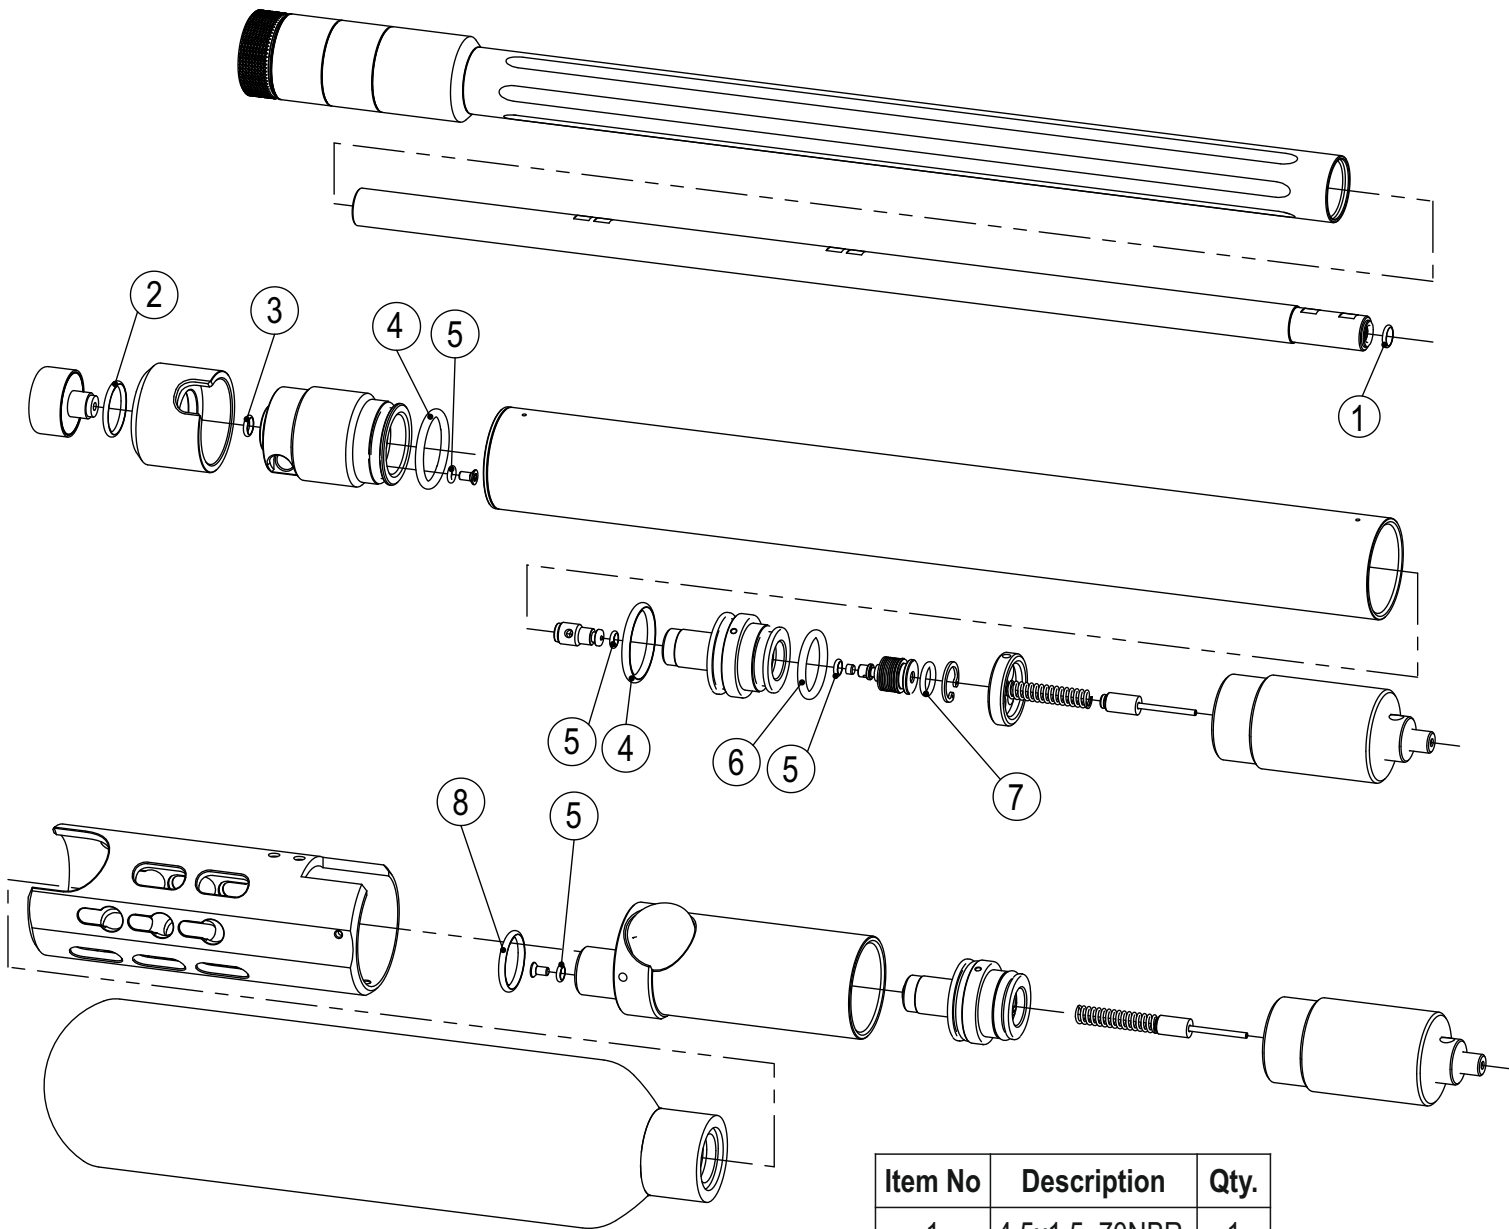

O-RINGS SET

KATRAN

Item No	Description	Qty.
1	4,5x1,5 70NBR	1
	5,5x1,5 70NBR	1
	6,5x1,5 70NBR	1
2	17x2 70NBR	1
3	4x2 90NBR	1
4	25x3 80NBR	2
5	3,5x1,5 80NBR	3
6	22x3 90NBR	1
7	9x2 90NBR	1
8	18x2,5 90NBR	1
FS-1	12x2,5 70NBR	1
FS-1	4x1,5 70NBR	2